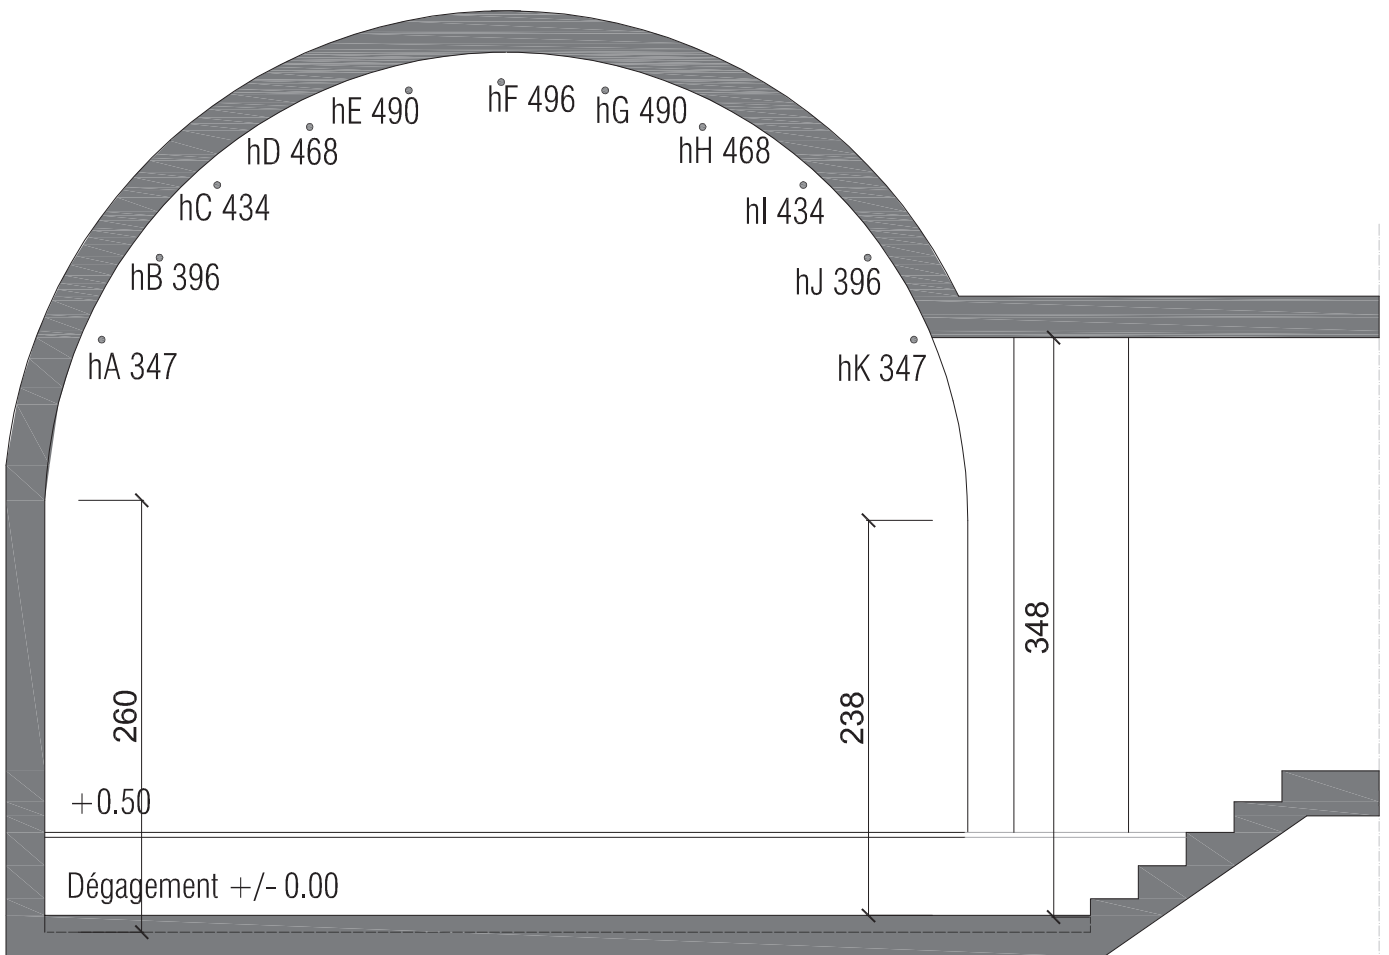

LE POMMIER
Théâtre - Centre Culturel Neuchâtelois

COUPE AA

Echelle
1/50

COUPE AA

!!!! HAUTEUR INDICATIVE (MARGE DE 5 CM ENVIRON)